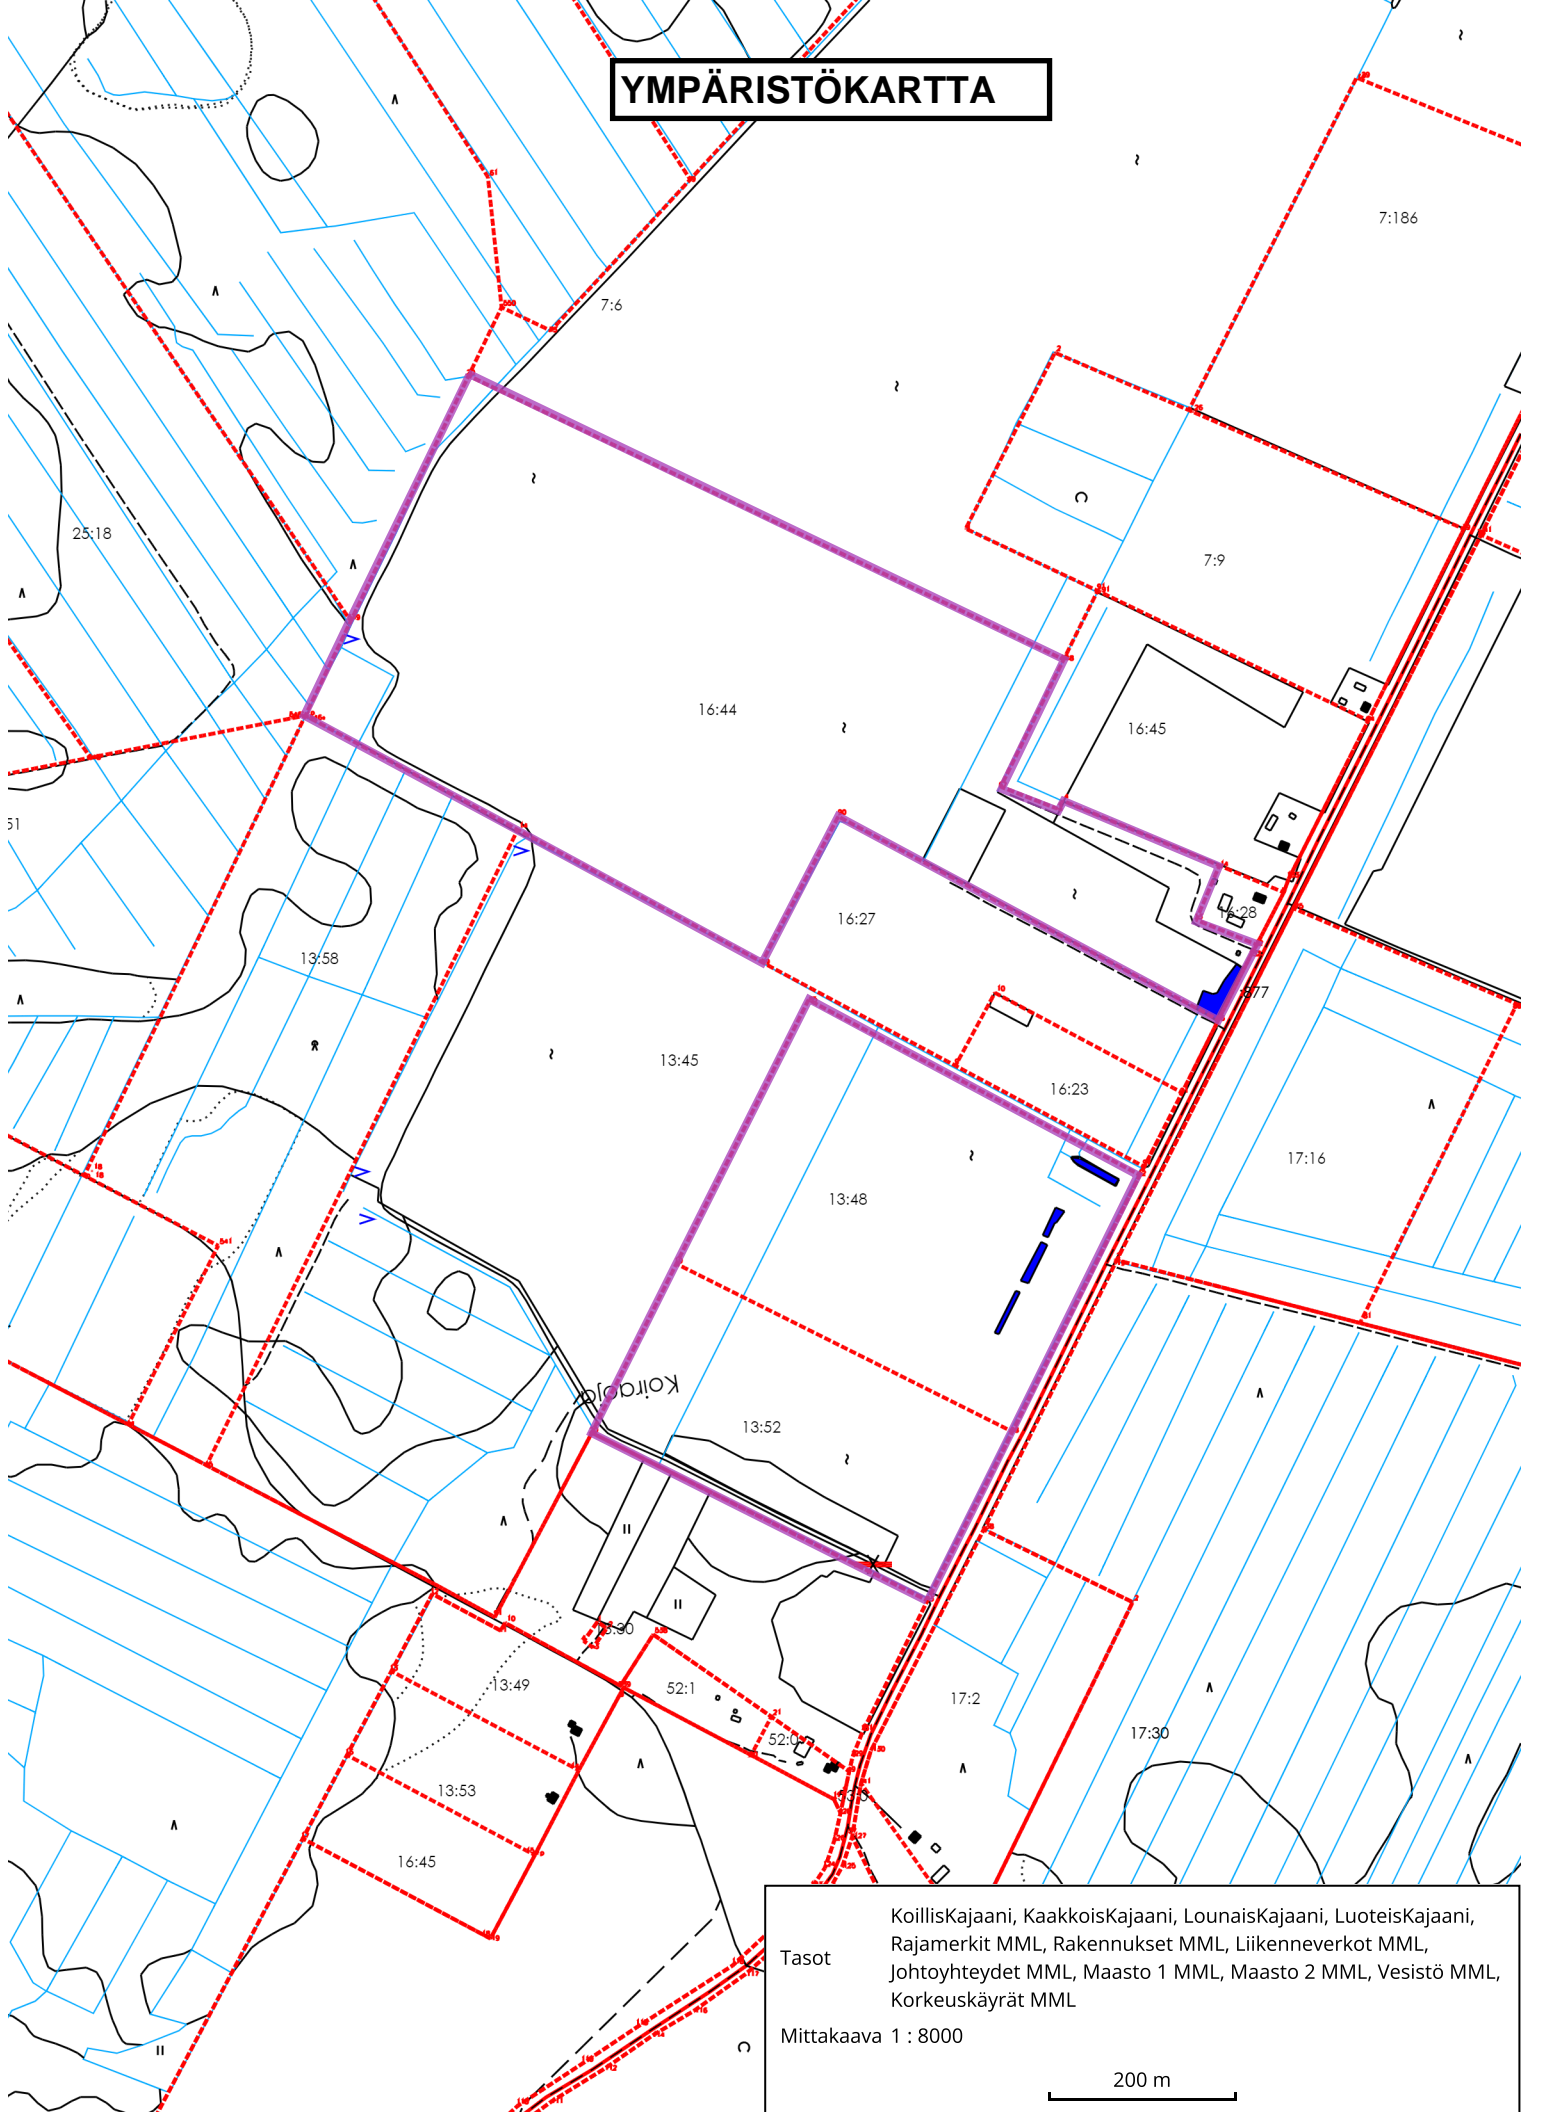

YMPÄRISTÖKARTTA

KoillisKajaani, KaakkoisKajaani, LounaisKajaani, LuoteisKajaani,
Rajamerkit MML, Rakennukset MML, Liikenneverkot MML,
Johtoyhteydet MML, Maasto 1 MML, Maasto 2 MML, Vesistö MML,
Korkeuskäyrät MML

Tasot

Mittakaava 1 : 8000

200 m